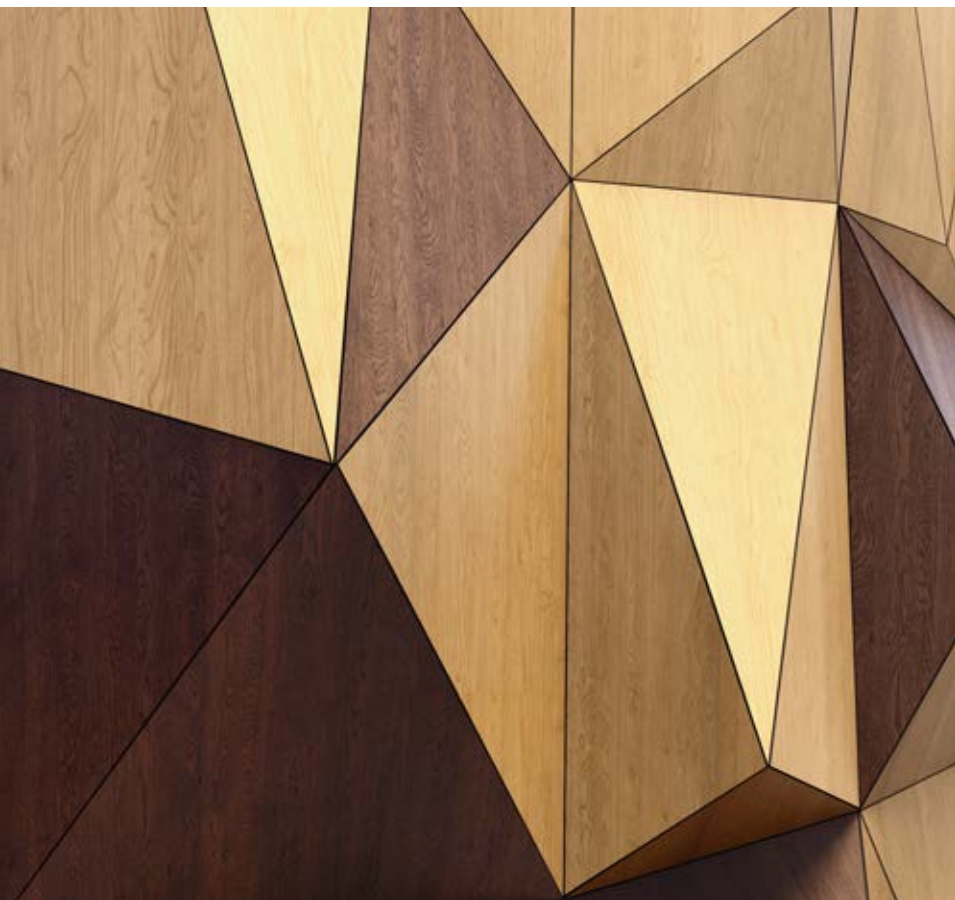

Rockpanel Premium

Geveloplossingen op maat

Rockpanel Premium is alles wat je nodig hebt – en meer. Met de grenzeloze ontwerpmogelijkheden, kun je elke designruimte waarmaken. Combineer alle kleuren en ontwerpen om je eigen unieke gevel te creëren. Hoe creatief je ontwerp ook is, Rockpanel Premium gaat de uitdaging aan.

CUSTOM DESIGNS

Combineer al onze kleuren, designs en afwerkingen, wat je visie ook is.

STANDAARD UITGERUST MET PROTECTPLUS

Uiterst effectief tegen vuil en graffiti.

MAT, SEMI-GLANS, HOOGGLANS

Speel met het licht – kies tussen drie verschillende glansgraden.

OP MAAT GEMAAKTE DESIGNS EN AFMETINGEN

Ontwerp zonder grenzen met custom kleuren en designs en aangepaste maatvoering.

BLINDE MECHANISCHE BEVESTIGING

Geen zichtbare klinknagels of schroeven – enkel een strakke gevel.

BRANDVEILIG

Met Rockpanel Premium voldoe je altijd aan zeer strenge brandveiligheidseisen. De gevelplaten zijn volgens EN 13501-1 als Euroklasse A2-s1,d0 geclassificeerd.