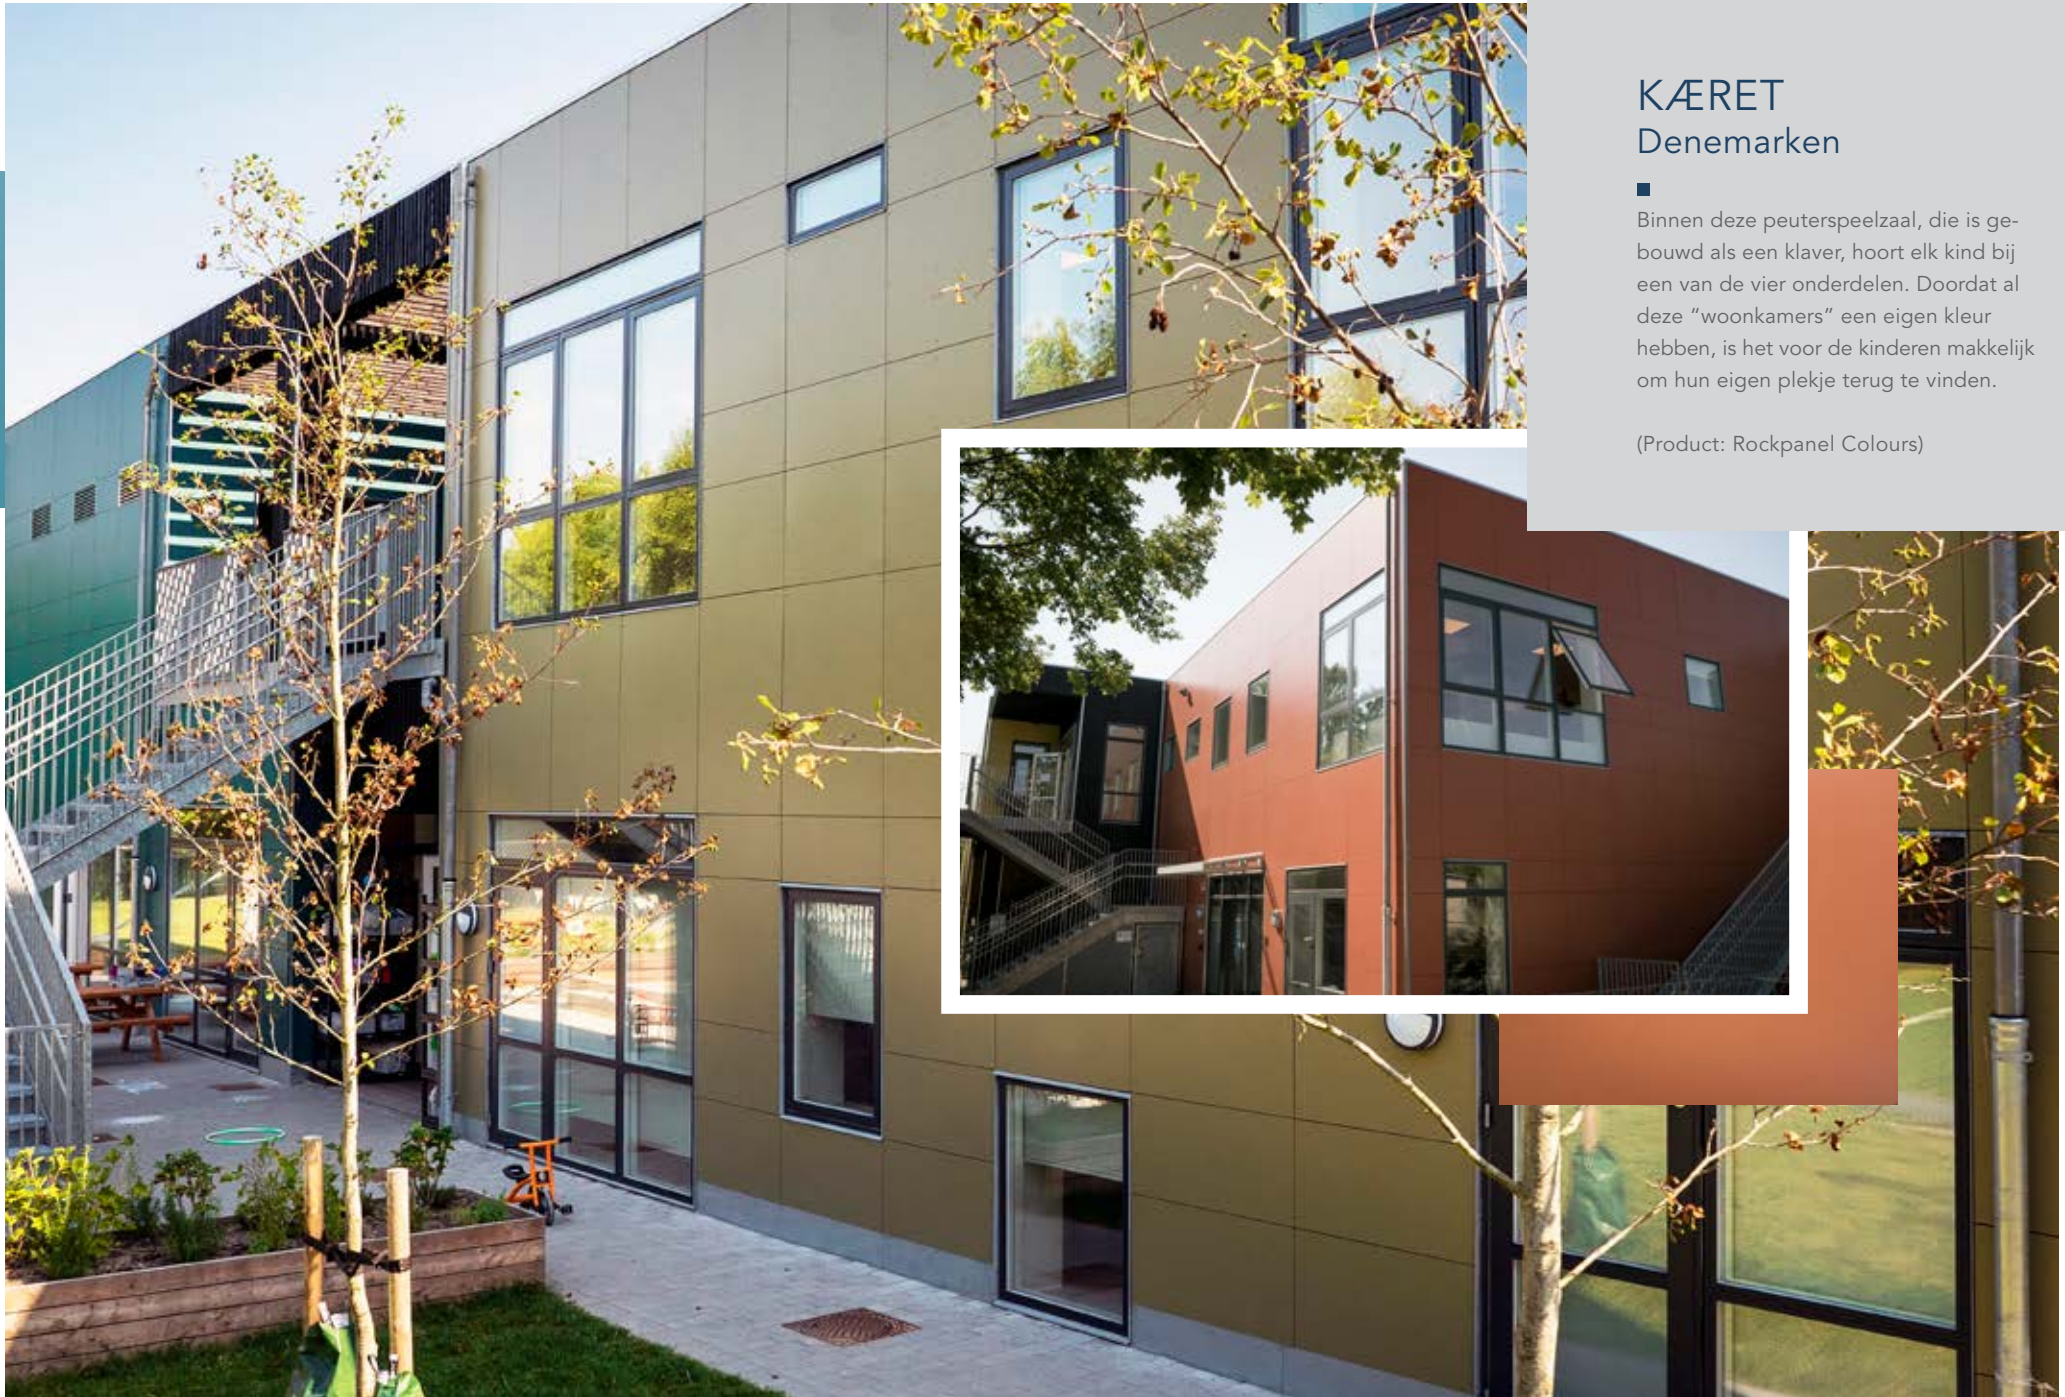

KÆRET Denemarken

■ Binnen deze peuterspeelzaal, die is gebouwd als een klaver, hoort elk kind bij een van de vier onderdelen. Doordat al deze "woonkamers" een eigen kleur hebben, is het voor de kinderen makkelijk om hun eigen plekje terug te vinden.

(Product: Rockpanel Colours)