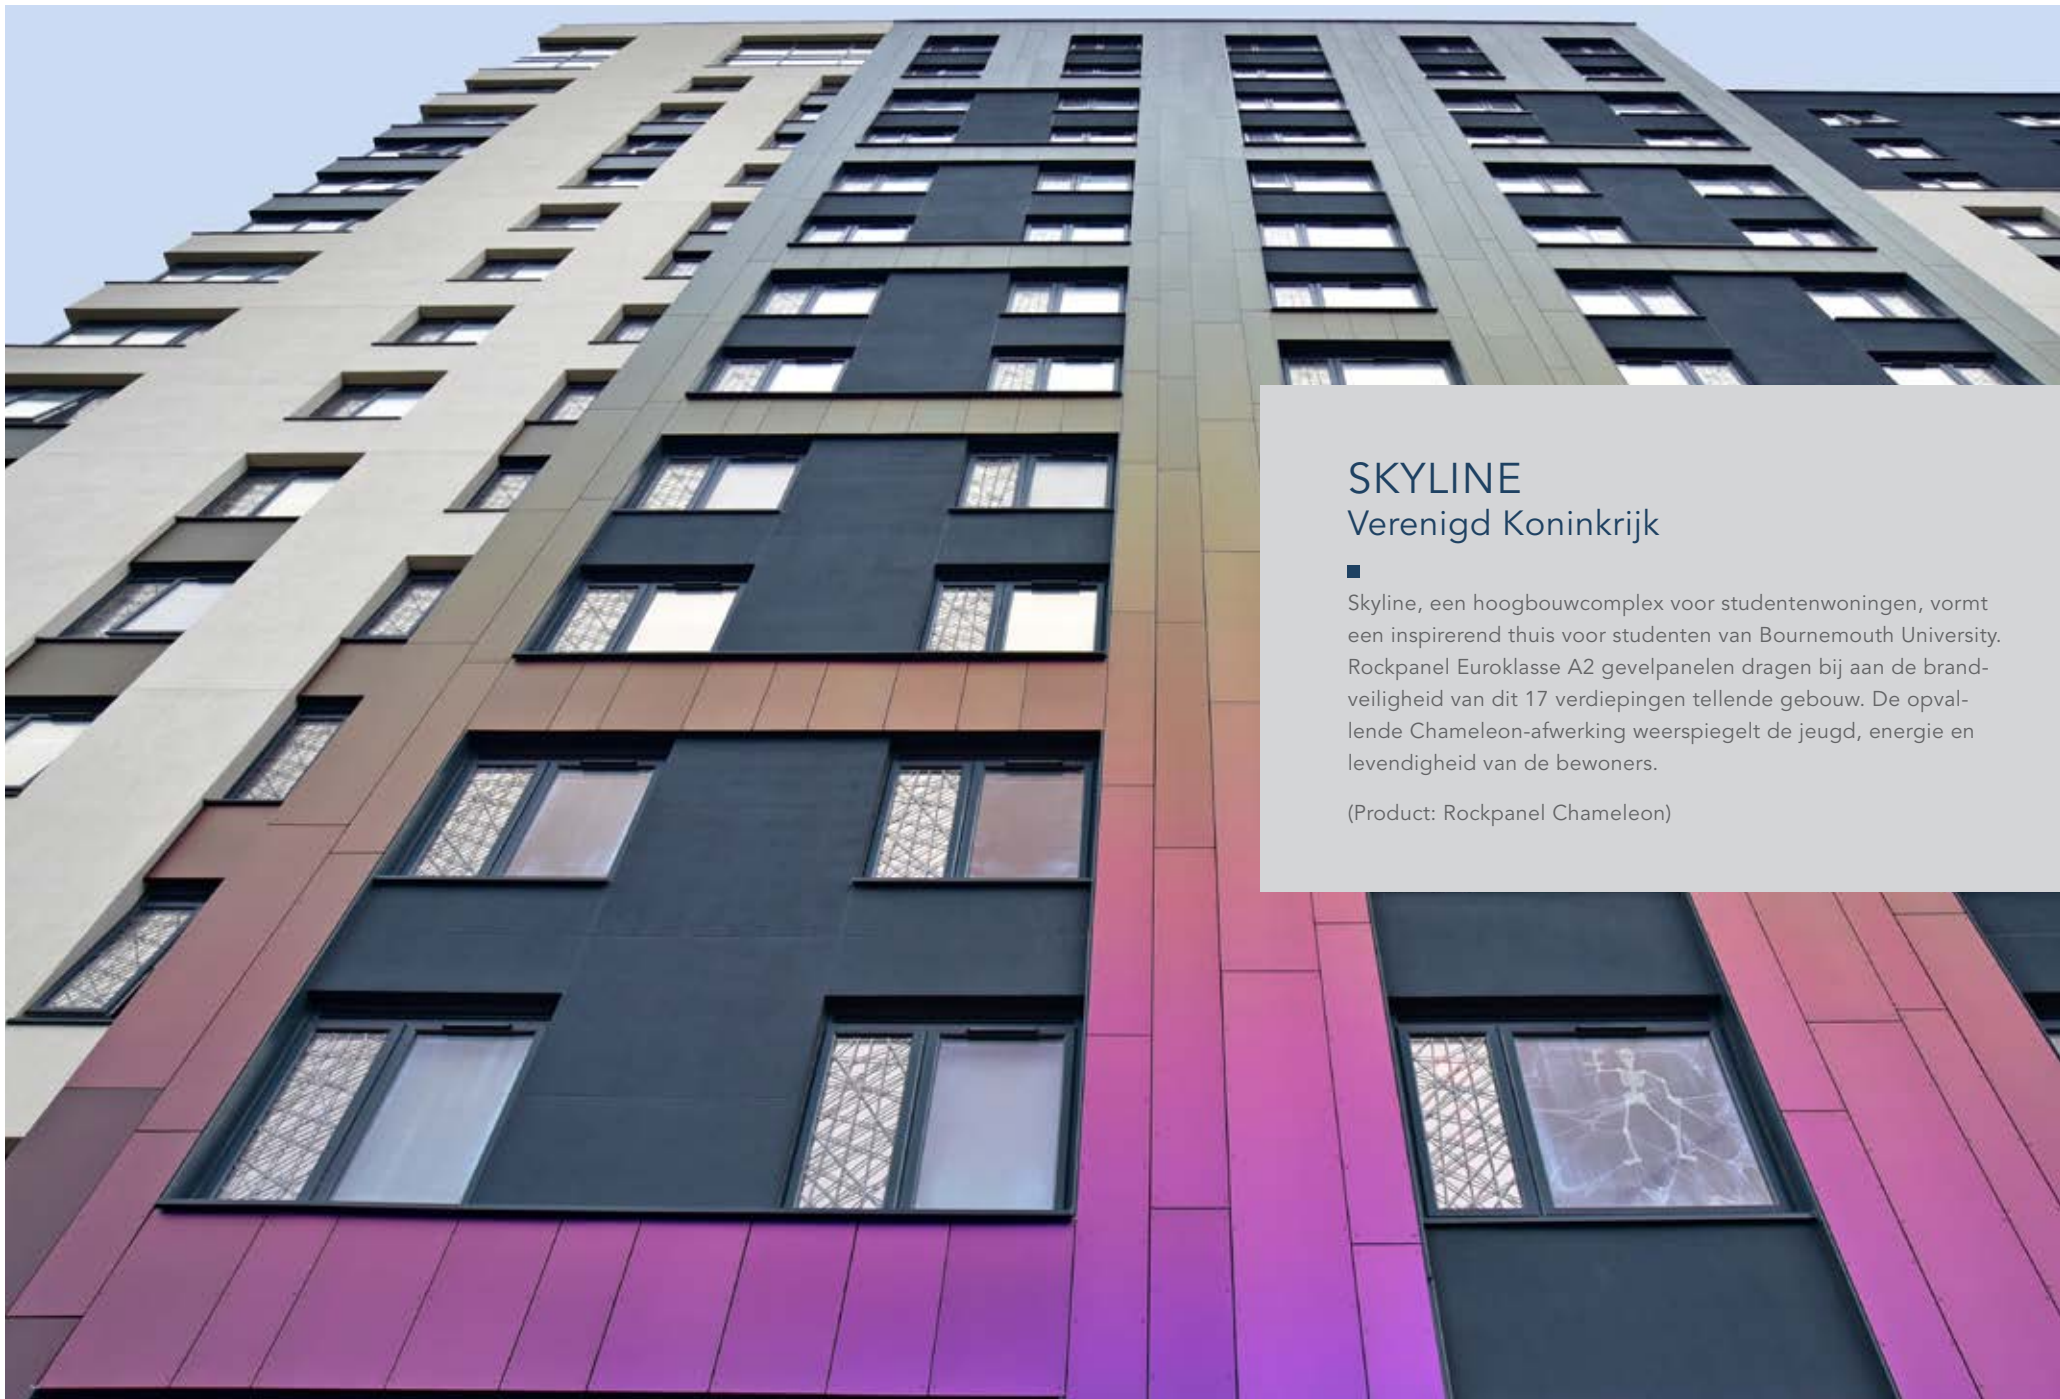

SKYLINE Verenigd Koninkrijk

■ Skyline, een hoogbouwcomplex voor studentenwoningen, vormt een inspirerend thuis voor studenten van Bournemouth University. Rockpanel Euroklasse A2 gevelpanelen dragen bij aan de brandveiligheid van dit 17 verdiepingen tellende gebouw. De opvallende Chameleon-afwerking weerspiegelt de jeugd, energie en levendigheid van de bewoners.

(Product: Rockpanel Chameleon)