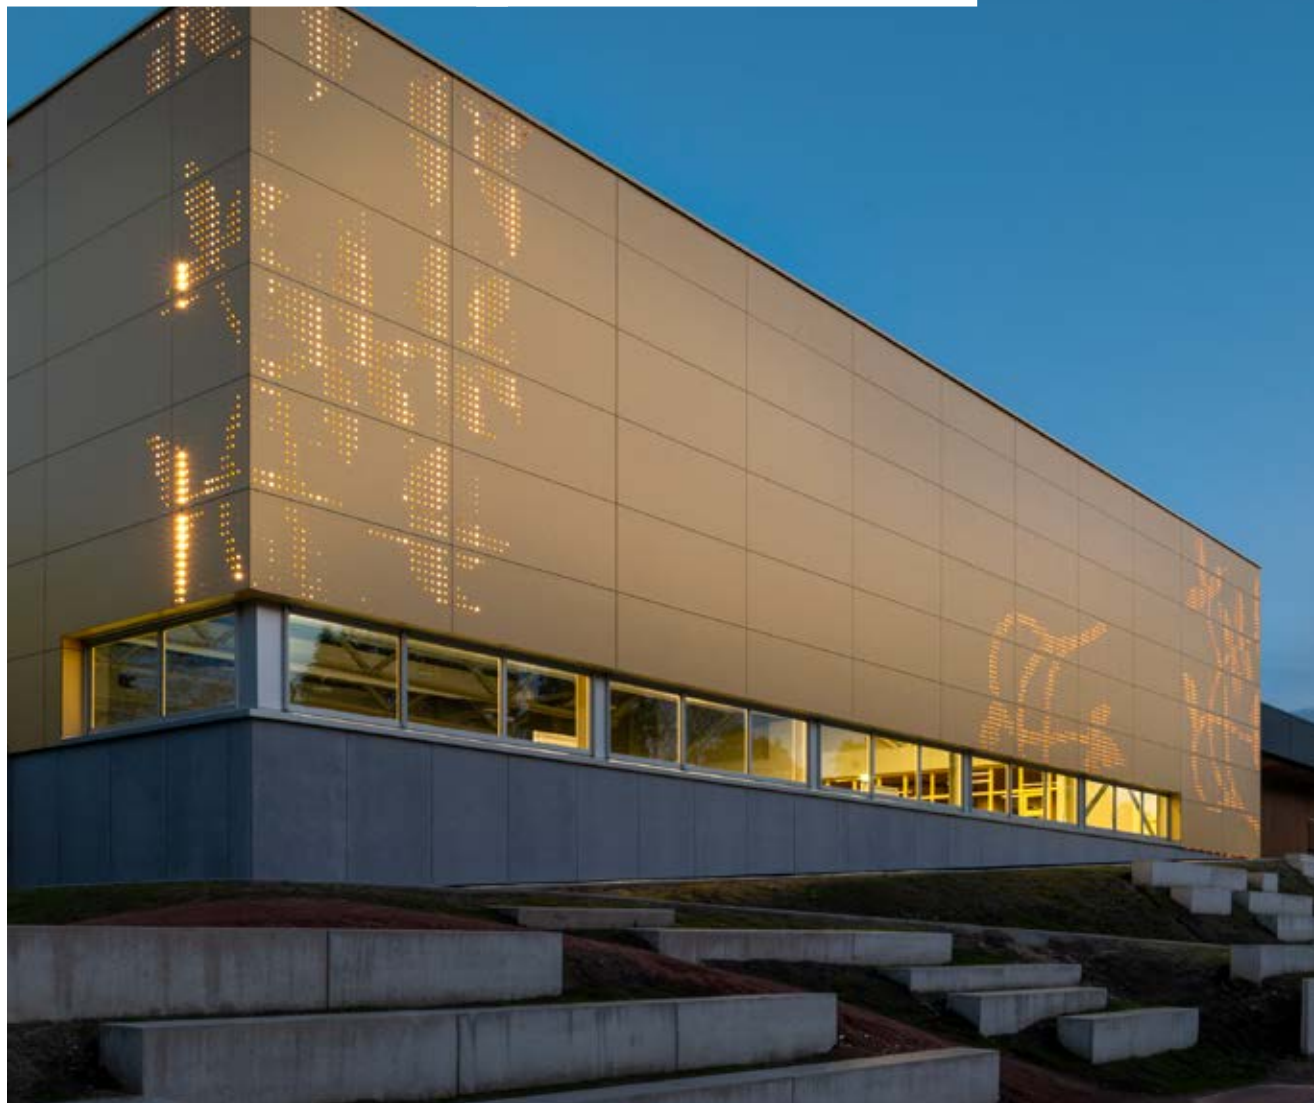

SPORTCOMPLEX DE ALTIS Nederland

■ In Rijswijk staat het nieuwe duurzame, toekomstbestendige sportcomplex De Altis. AGS Architects heeft in de goud- en bronskleurige Rockpanel gevelplaten duizenden ronde perforaties laten aanbrengen, met daarachter ledverlichting. De perforaties weergeven zowel de olijftak uit het wapen van de gemeente Rijswijk alsook de tak van de heilige wilde olijfbom genaamd de Altis, bij de berg Olympus.

(Product: Rockpanel Colours)