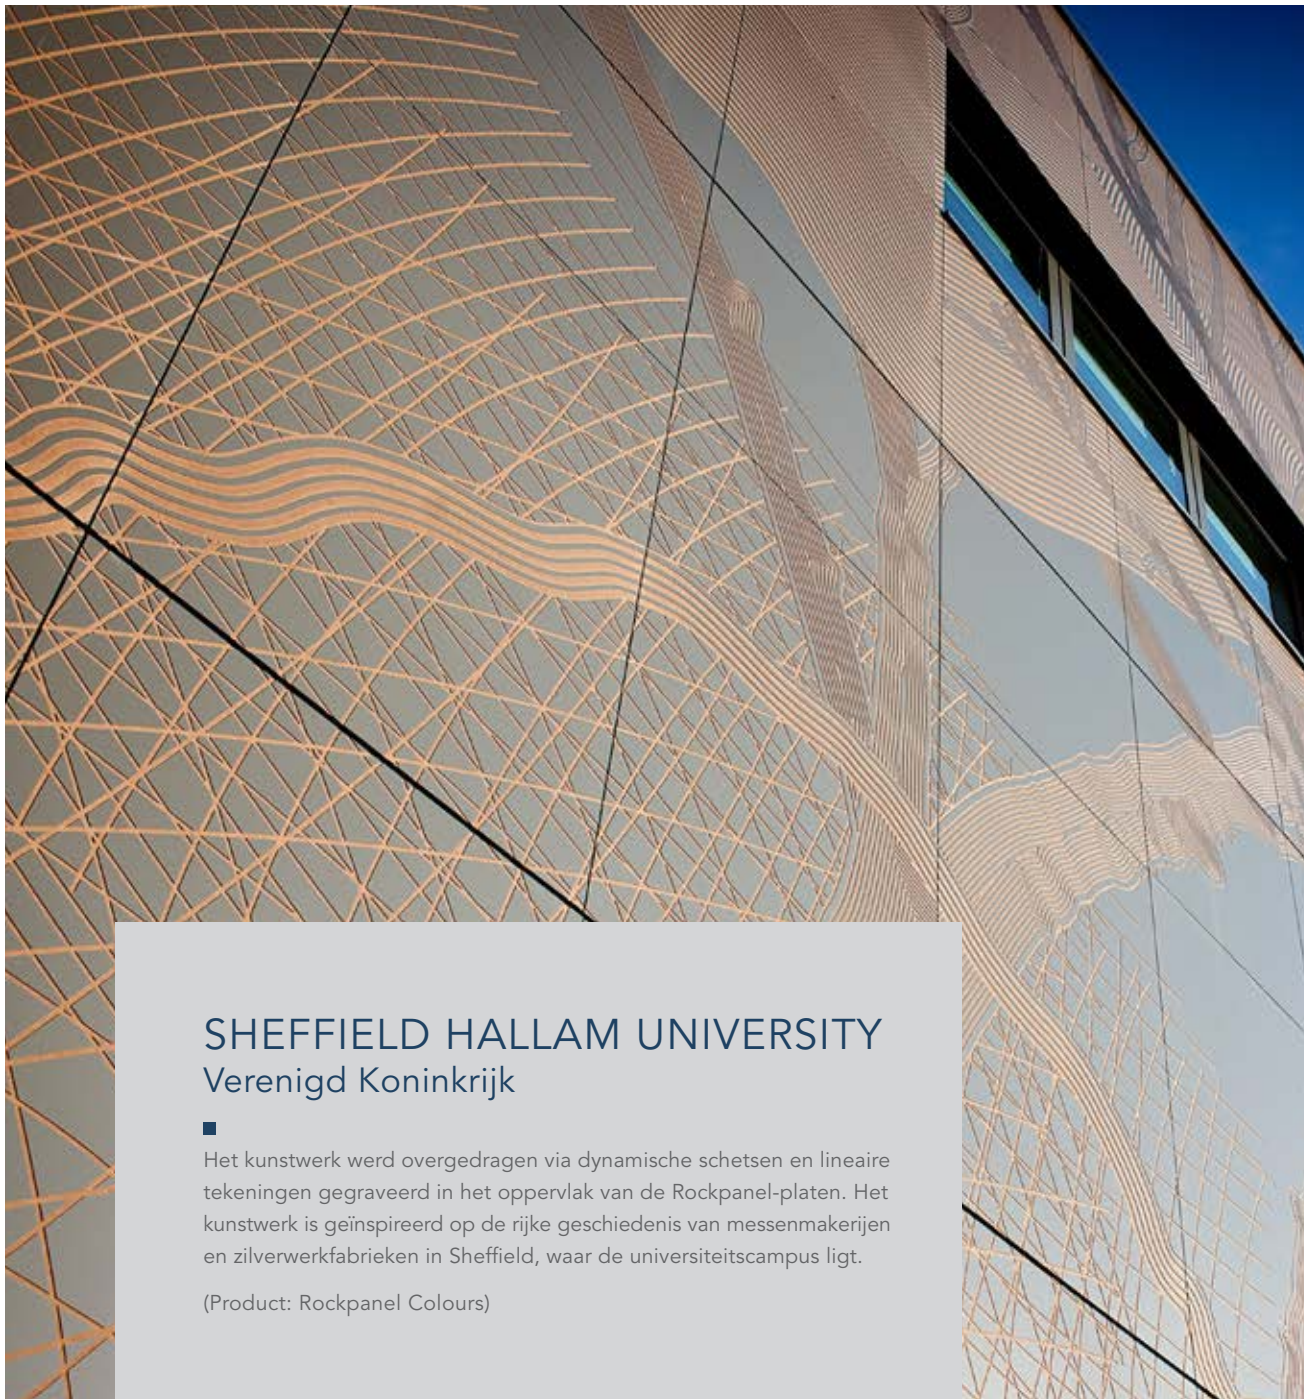

SHEFFIELD HALLAM UNIVERSITY Verenigd Koninkrijk

■
Het kunstwerk werd overgedragen via dynamische schetsen en lineaire tekeningen gegraveerd in het oppervlak van de Rockpanel-platen. Het kunstwerk is geïnspireerd op de rijke geschiedenis van messenmakerijen en zilverwerkfabrieken in Sheffield, waar de universiteitscampus ligt.

(Product: Rockpanel Colours)