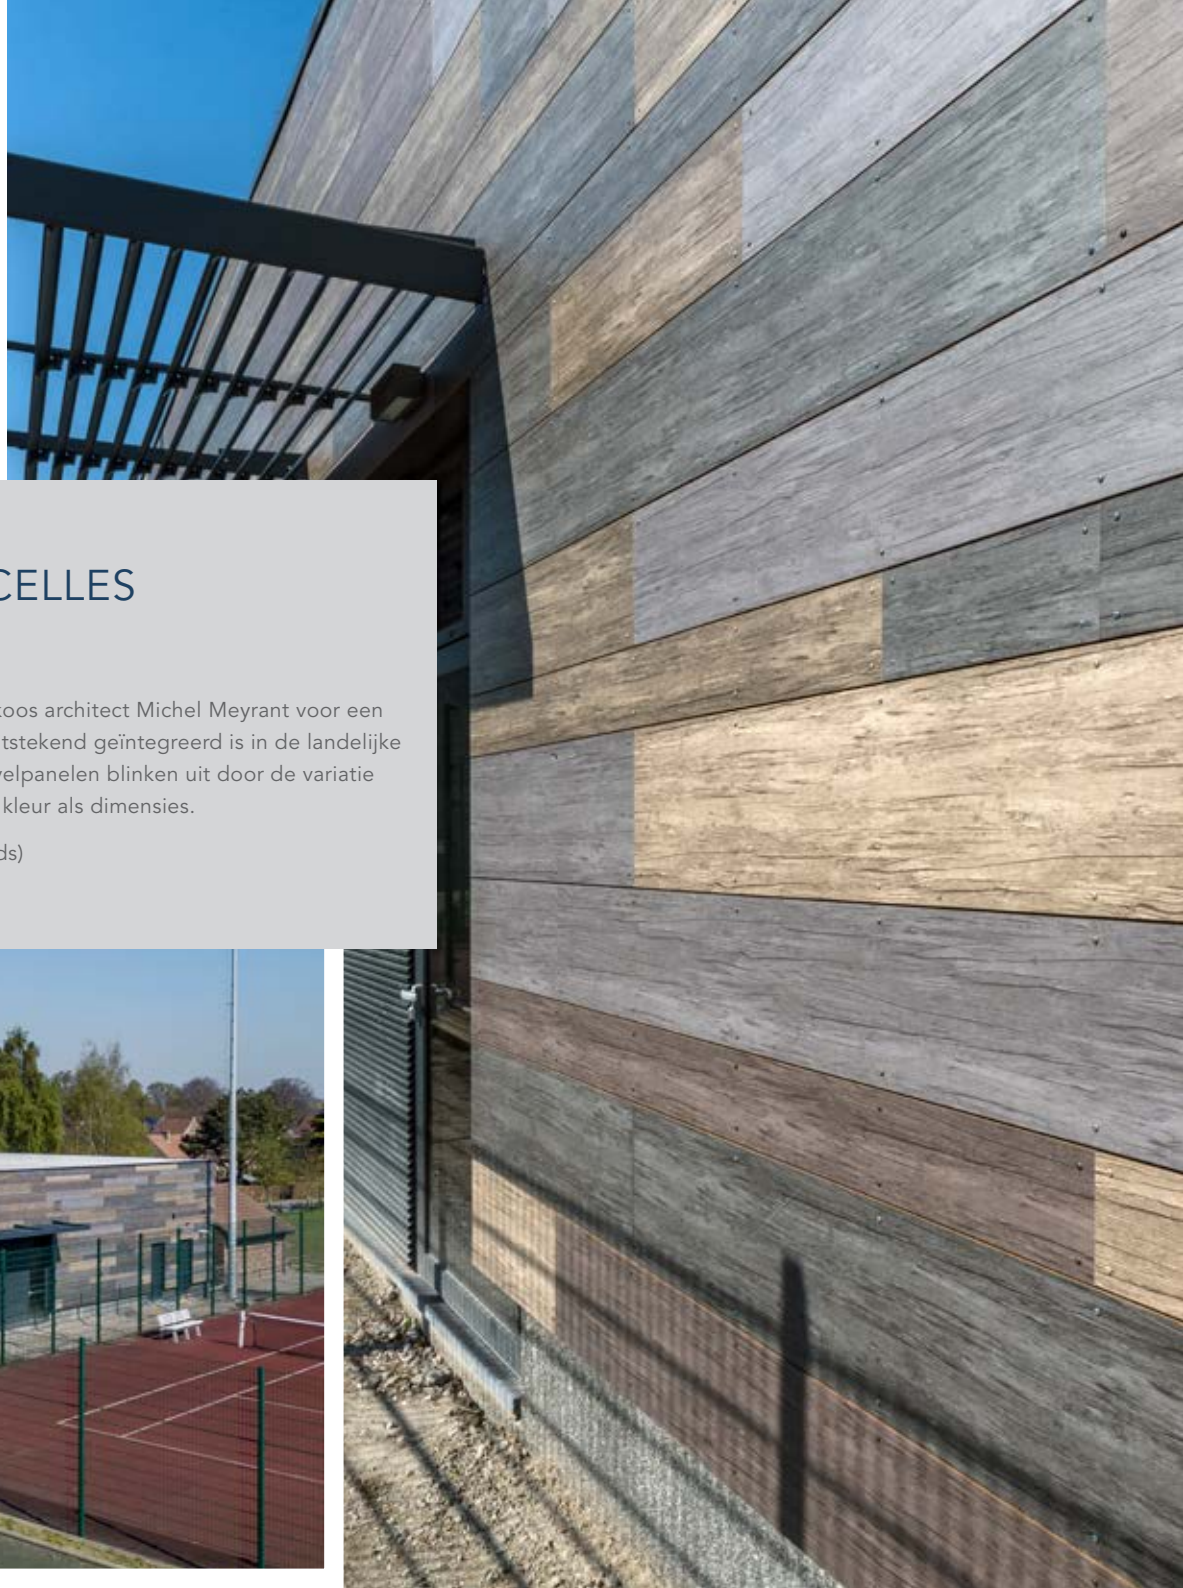

# PEGASUS SCHOOL OOSTENDE

België

■  
DBFM Scholen van Morgen schreef in 2011 een wedstrijd uit voor de nieuwbouw van dit schoolgebouw. Het ontwerp van architectenbureau Urban Platform zet in op complementariteit én contrast tussen de gebruikte materialen. De opvallende raampartijen worden afgewisseld met een gevelbekleding met een warme, authentieke uitstraling.

## SPORTHAL CELLES

België

■ Voor de nieuwe sporthal koos architect Michel Meyrant voor een hedendaags design dat uitstekend geïntegreerd is in de landelijke omgeving. De Woods gevelpanelen blinken uit door de variatie die ze creëren, zowel qua kleur als dimensies.