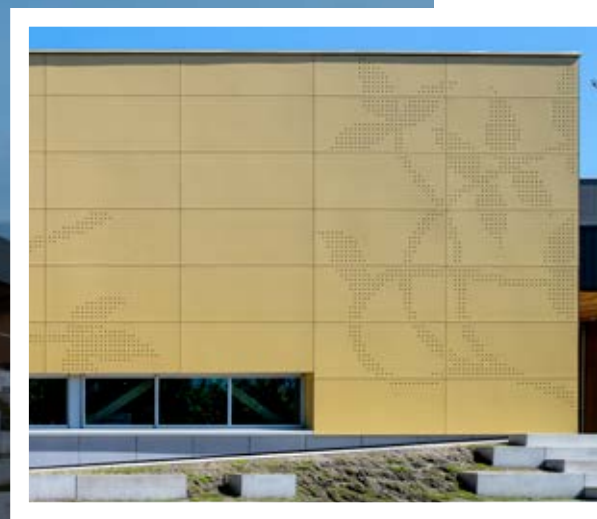

SPORTCOMPLEX DE ALTIS Nederland

■ In Rijswijk staat het nieuwe duurzame, toekomstbestendige sportcomplex De Altis. AGS Architects heeft in de goud- en bronskleurige Rockpanel gevelplaten duizenden ronde perforaties laten aanbrengen, met daarachter ledverlichting. De perforaties weergeven zowel de olijftak uit het wapen van de gemeente Rijswijk alsook de tak van de heilige wilde olijfbom genaamd de Altis, bij de berg Olympus.

(Product: Rockpanel Colours)