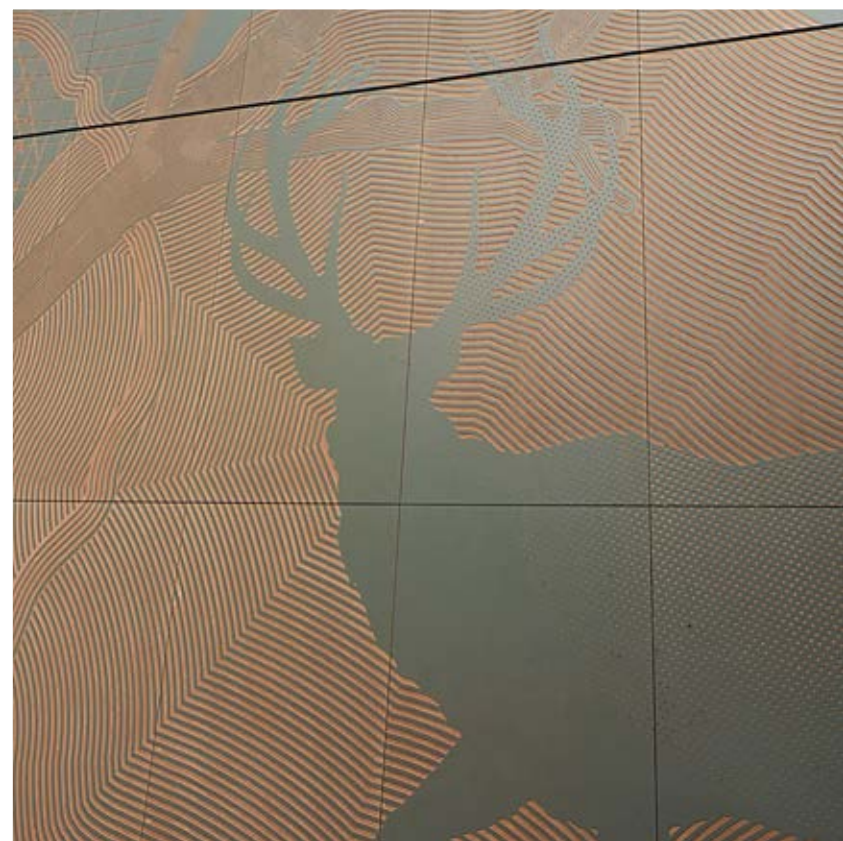

SHEFFIELD HALLAM UNIVERSITY Verenigd Koninkrijk

■
Het kunstwerk werd overgedragen via dynamische schetsen en lineaire tekeningen gegraveerd in het oppervlak van de Rockpanel-platen. Het kunstwerk is geïnspireerd op de rijke geschiedenis van messenmakerijen en zilverwerkfabrieken in Sheffield, waar de universiteitscampus ligt.

(Product: Rockpanel Colours)