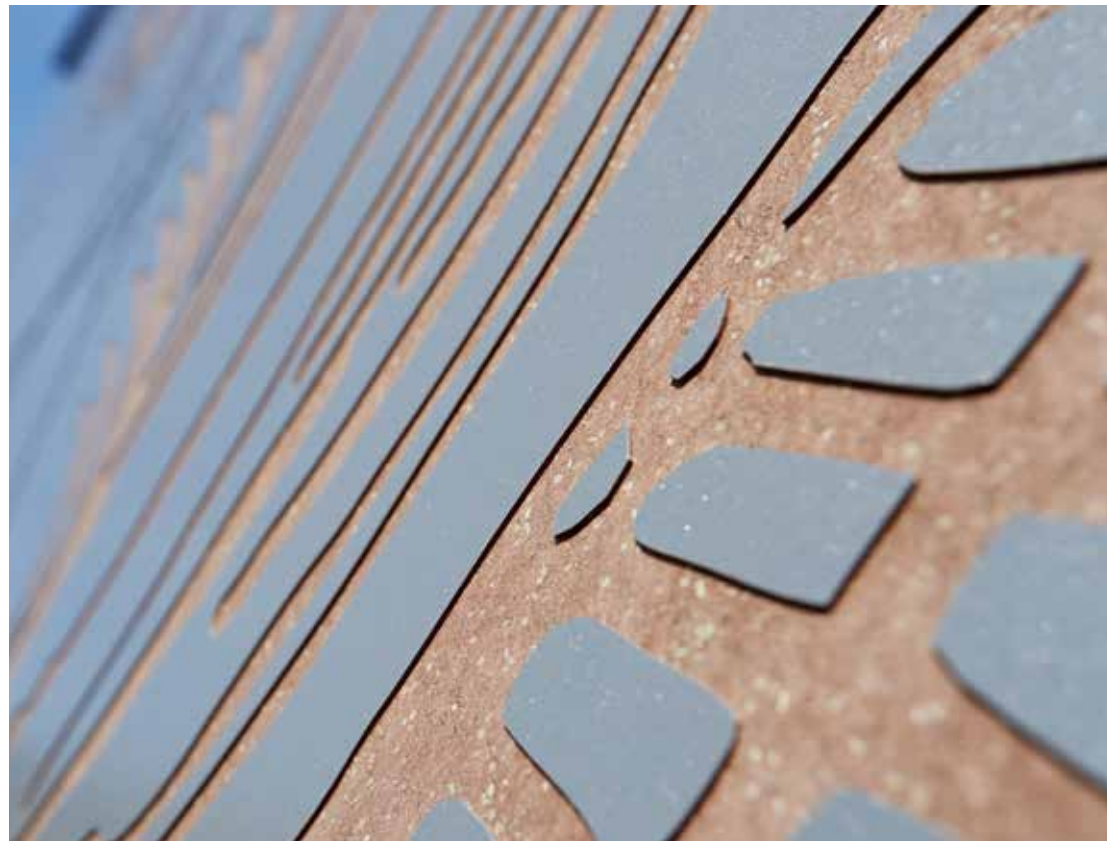

Een kunstwerk van een gevel

Robuust, duurzaam en onderhoudsarm: dat waren de voorwaarden voor de nieuwbouw van de Christophorus-school in Mülheim-Kärlich (Duitsland). De gevelpanelen van Rockpanel Metals bleken aan al deze eisen te voldoen.

Daarnaast hadden ze nog een ander groot voordeel: het was mogelijk om er een prachtig kunstwerk in te graveren, zonder dat materiaal daarvoor extra behandeld hoefde te worden. De gevels vertellen nu het verhaal van de heilige Christophorus, waarnaar de school is vernoemd.

Artistiek ontwerp: Elke Pfaffmann en Stefan Kindel