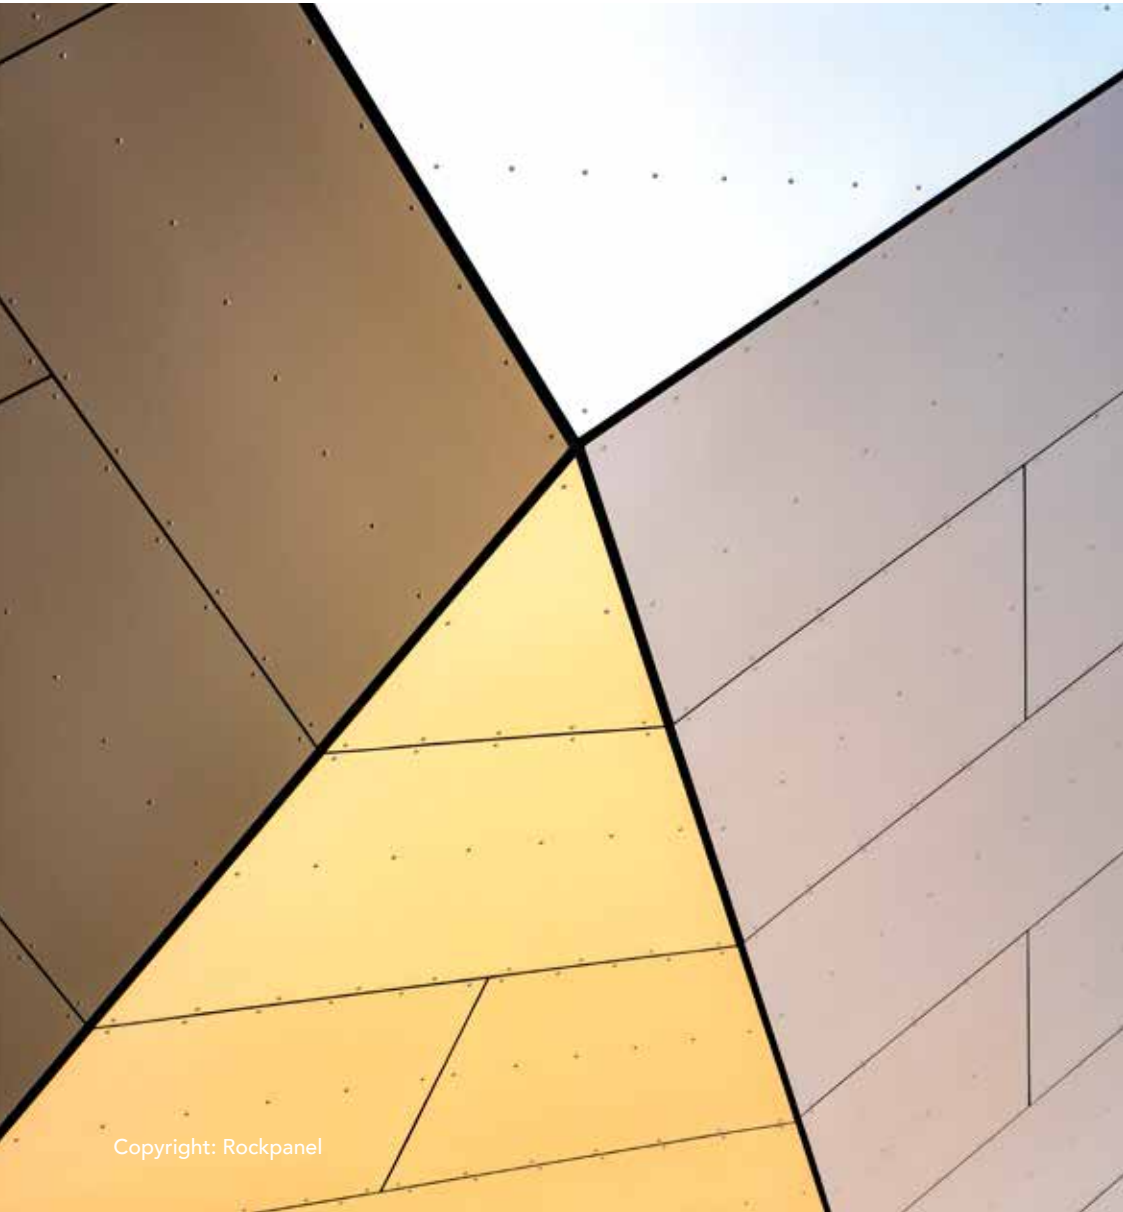

Referentieprojecten en testimonials

Copyright: Rockpanel